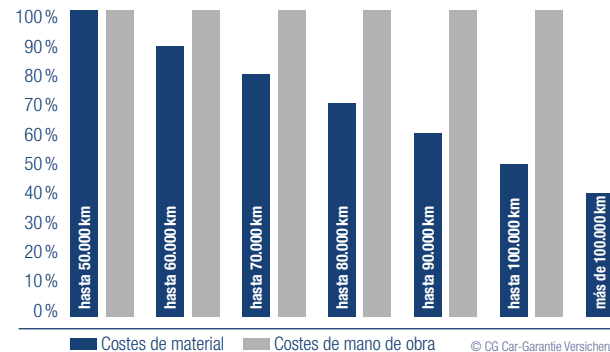

REEMBOLSO DE LOS COSTES DE MATERIAL SEGÚN EL DESGASTE DE LA PIEZA DAÑADA